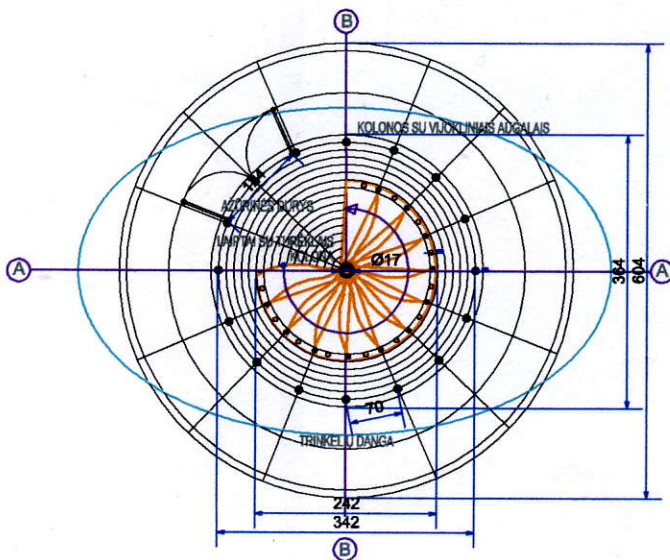

IŠKLOTINĖ-PJŪVIS B-B AŠYJE M :20

PLANAS ŽEMĖS LYGYJE M :20

DEVIZAS LIZDAS

PLANAS NAMELIO LYGYJE M :20

PLANAS 3.20 CM. NUO ŽEMĖS PAVIRŠIAUS M :20

SITUACIJOS SCHEMA