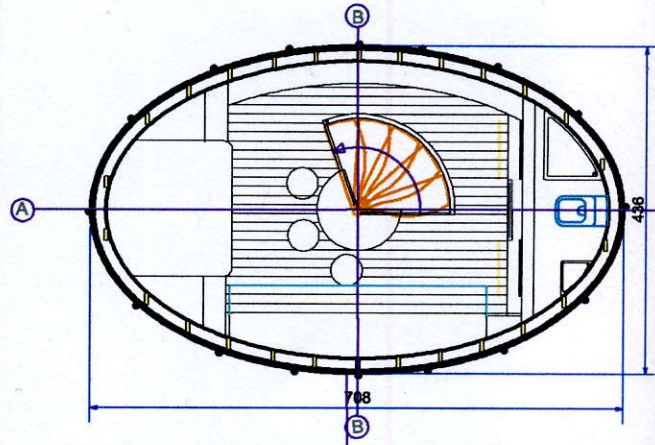

IŠKLOTINĖ-PJŪVIS B-B AŠYJE M :20

PLANAS ŽEMĖS LYGYJE M :20

DEVIZAS LIZDAS

PLANAS NAMELIO LYGYJE M :20

PLANAS 3.20 CM. NUO ŽEMĖS PAVIRŠIAUS M :20

SITUACIJOS SCHEMA