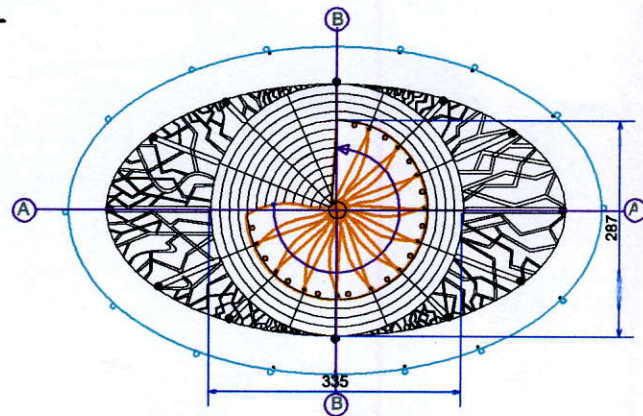

IŠKLOTINĖ-PJŪVIS B-B AŠYJE M :20

PLANAS ŽEMĖS LYGYJE M :20

DEVIZAS LIZDAS

PLANAS NAMELIO LYGYJE M :20

PLANAS 3.20 CM. NUO ŽEMĖS PAVIRŠIAUS M :20

SITUACIJOS SCHEMA