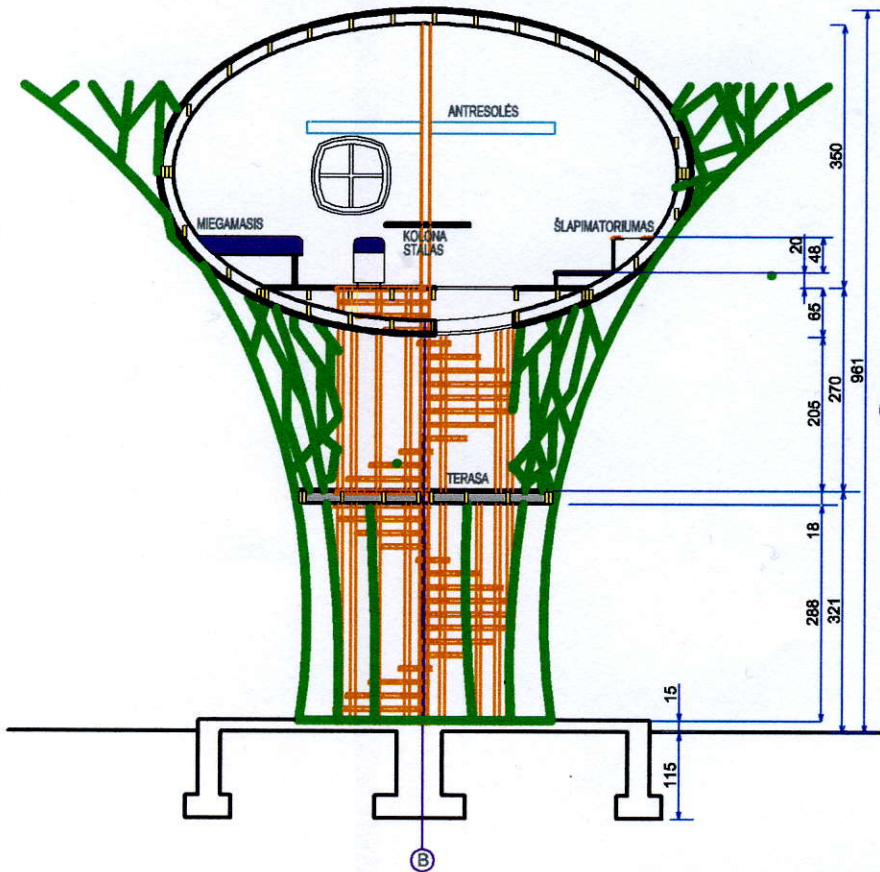

IŠKLOTINĖ-PJŪVIS B-B AŠYJE M :20

PLANAS ŽEMĖS LYGYJE M :20

DEVIZAS LIZDAS

PLANAS NAMELIO LYGYJE M :20

PLANAS 3.20 CM. NUO ŽEMĖS PAVIRŠIAUS M :20

SITUACIJOS SCHEMA